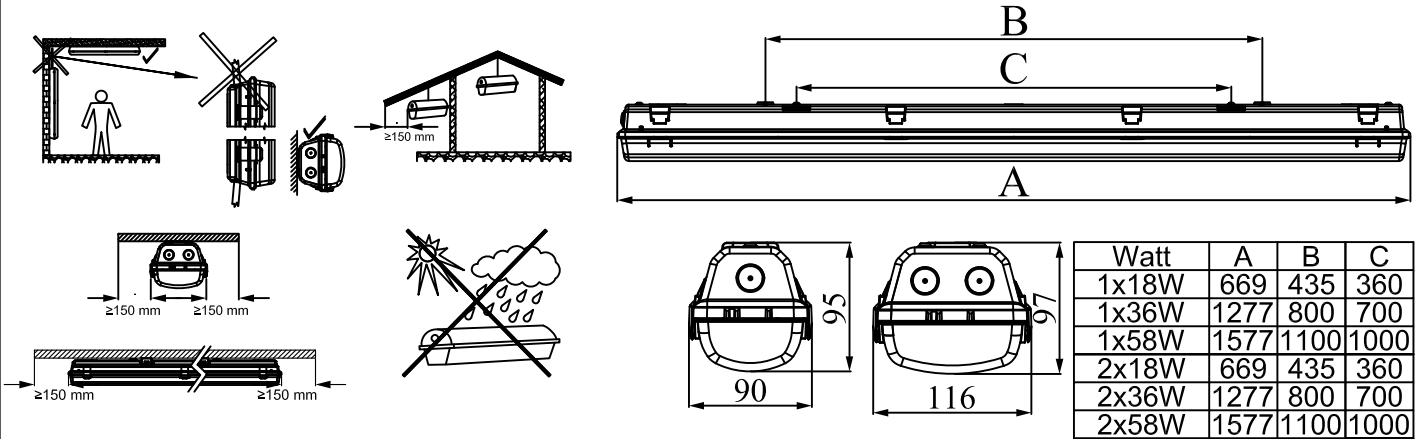

Serie 746 RLED...

GB The installation should be carried out by an electrician or by any similarly qualified person. Ceiling, horizontal and vertical wall mounting is possible. Pendant mounting is possible with separately available accessories only.

D Die Installation sollte durch einen Elektriker oder eine im elektrobereich geschulte Person durchgeführt werden. Decken-, senkrechte und waagerechte Wandmontage ist möglich. Pendelmontage nur mit separat bestellbarem Zubehör möglich.