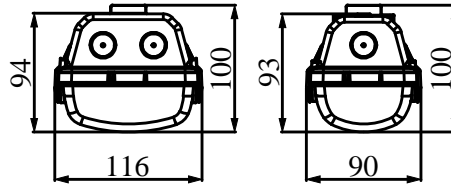

Serie 775...

- Ⓓ Die Installation sollte durch einen Elektriker oder eine im elektrobereich geschulte Person durchgeführt werden
- ⒼB The installation should be carried out by an electrician or by any similarly qualified person

Watt	A	B	C
1x36/54	1277	700	575
1x58/80	1577	1000	575
2x36/54	1277	700	575
2x58/80	1577	1000	575

5

6

7

Materialhinweis
 Chemische Einflüsse, sei es durch direkten Kontakt oder durch in der Atmosphäre schwebende Stoffe und ungeeignete Reinigungsmethoden können zu einer Beschädigung der Leuchte führen! Verwenden Sie keine mäßig bis stark laugen- und säurehaltigen Stoffe und keine Lösungsmittel oder Reinigungsmittel, welche Kunststoffe angreifen.
Luminaire materials
 Aggressive chemicals, in direct contact with the luminaire or in the form of airborne substances can damage the fitting. So can unsuitable cleaning agents. Do not use medium-strength or concentrated alkaline or acidic solutions nor any solvents. Do not use any cleansing agents that are aggressive on plastics.