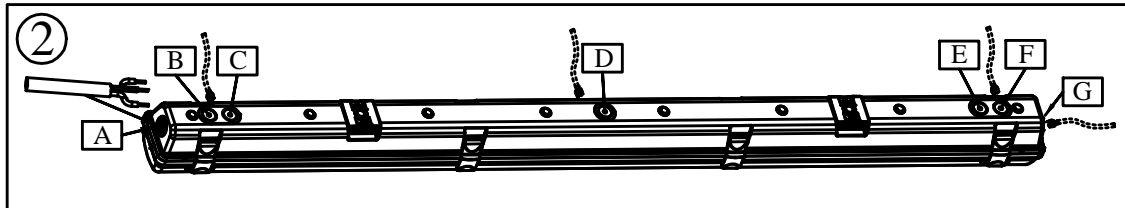

Serie 775...

- Ⓓ Die Installation sollte durch einen Elektriker oder eine im elektrobereich geschulte Person durchgeführt werden
- ⒼB The installation should be carried out by an electrician or by any similarly qualified person

Watt	A	B	C
1x36/54	1277	700	575
1x58/80	1577	1000	575
2x36/54	1277	700	575
2x58/80	1577	1000	575

5

6

7

Materialhinweis
 Chemische Einflüsse, sei es durch direkten Kontakt oder durch in der Atmosphäre schwebende Stoffe und ungeeignete Reinigungsmethoden können zu einer Beschädigung der Leuchte führen! Verwenden Sie keine mäßig bis stark laugen- und säurehaltigen Stoffe und keine Lösungsmittel oder Reinigungsmittel, welche Kunststoffe angreifen.
Luminaire materials
 Aggressive chemicals, in direct contact with the luminaire or in the form of airborne substances can damage the fitting. So can unsuitable cleaning agents. Do not use medium-strength or concentrated alkaline or acidic solutions nor any solvents. Do not use any cleansing agents that are aggressive on plastics.