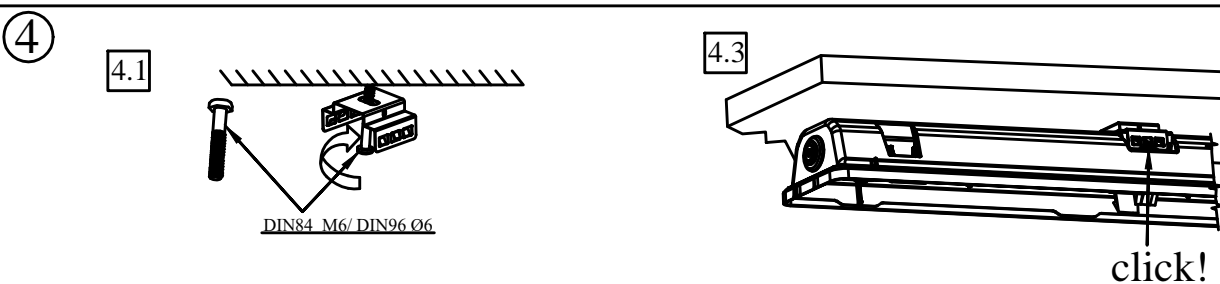

Serie 775...

- Ⓓ Die Installation sollte durch einen Elektriker oder eine im elektrobereich geschulte Person durchgeführt werden
- ⒼB The installation should be carried out by an electrician or by any similarly qualified person

Watt	A	B	C
1x36/54	1277	700	575
1x58/80	1577	1000	575
2x36/54	1277	700	575
2x58/80	1577	1000	575

5

6

7

Materialhinweis
 Chemische Einflüsse, sei es durch direkten Kontakt oder durch in der Atmosphäre schwebende Stoffe und ungeeignete Reinigungsmethoden können zu einer Beschädigung der Leuchte führen! Verwenden Sie keine mäßig bis stark laugen- und säurehaltigen Stoffe und keine Lösungsmittel oder Reinigungsmittel, welche Kunststoffe angreifen.
Luminaire materials
 Aggressive chemicals, in direct contact with the luminaire or in the form of airborne substances can damage the fitting. So can unsuitable cleaning agents. Do not use medium-strength or concentrated alkaline or acidic solutions nor any solvents. Do not use any cleansing agents that are aggressive on plastics.