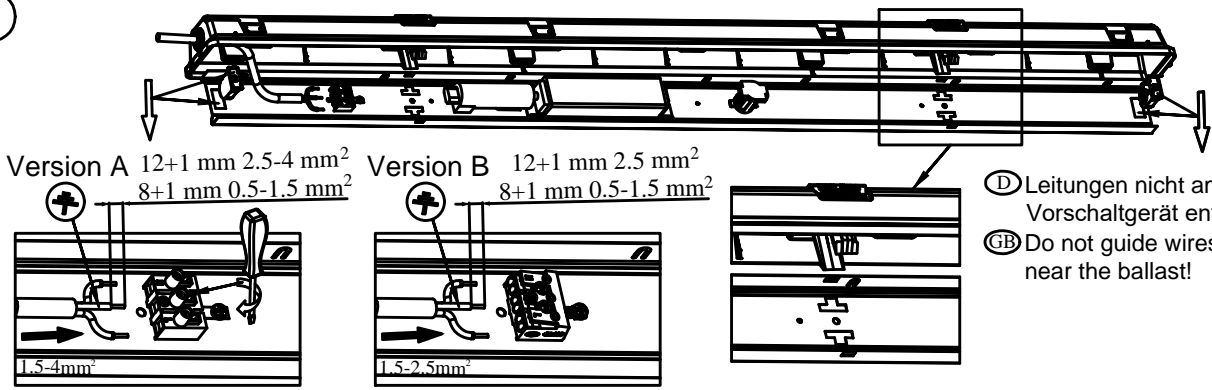

Serie 775...

- Ⓓ Die Installation sollte durch einen Elektriker oder eine im elektrobereich geschulte Person durchgeführt werden
- ⒼB The installation should be carried out by an electrician or by any similarly qualified person

Watt	A	B	C
1x36/54	1277	700	575
1x58/80	1577	1000	575
2x36/54	1277	700	575
2x58/80	1577	1000	575

5

6

7

Materialhinweis
 Chemische Einflüsse, sei es durch direkten Kontakt oder durch in der Atmosphäre schwebende Stoffe und ungeeignete Reinigungsmethoden können zu einer Beschädigung der Leuchte führen! Verwenden Sie keine mäßig bis stark laugen- und säurehaltigen Stoffe und keine Lösungsmittel oder Reinigungsmittel, welche Kunststoffe angreifen.
Luminaire materials
 Aggressive chemicals, in direct contact with the luminaire or in the form of airborne substances can damage the fitting. So can unsuitable cleaning agents. Do not use medium-strength or concentrated alkaline or acidic solutions nor any solvents. Do not use any cleansing agents that are aggressive on plastics.