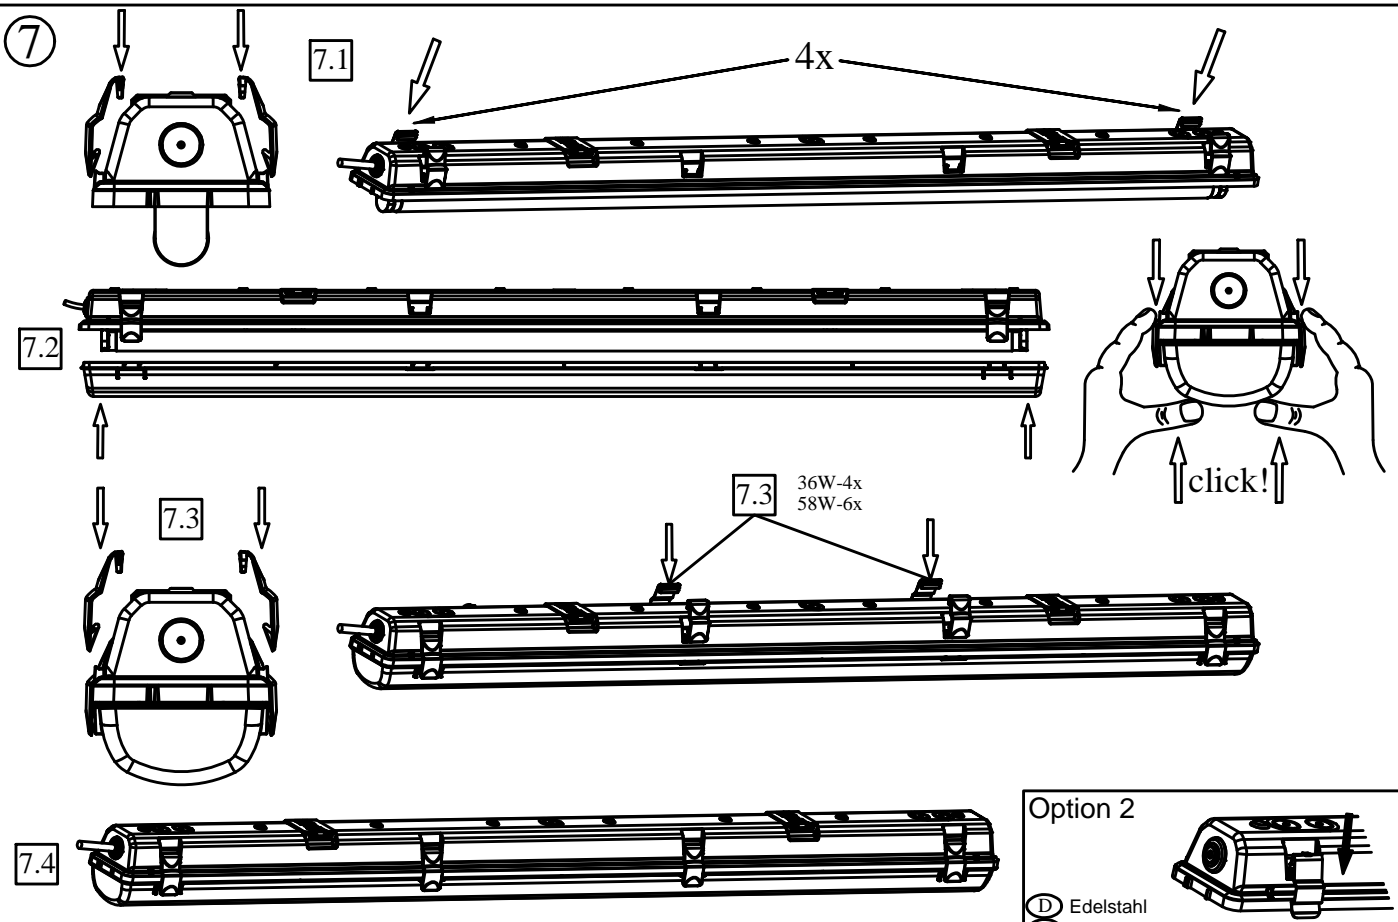

Watt	A	B	C
1x36/54	1277	700	575
1x58/80	1577	1000	575
2x36/54	1277	700	575
2x58/80	1577	1000	575

5

6

7

Materialhinweis
 Chemische Einflüsse, sei es durch direkten Kontakt oder durch in der Atmosphäre schwebende Stoffe und ungeeignete Reinigungsmethoden können zu einer Beschädigung der Leuchte führen! Verwenden Sie keine mäßig bis stark laugen- und säurehaltigen Stoffe und keine Lösungsmittel oder Reinigungsmittel, welche Kunststoffe angreifen.
Luminaire materials
 Aggressive chemicals, in direct contact with the luminaire or in the form of airborne substances can damage the fitting. So can unsuitable cleaning agents. Do not use medium-strength or concentrated alkaline or acidic solutions nor any solvents. Do not use any cleansing agents that are aggressive on plastics.