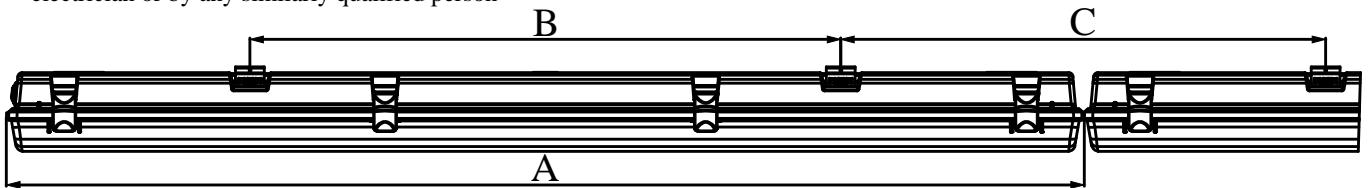

Serie 775...

- Ⓓ Die Installation sollte durch einen Elektriker oder eine im elektrobereich geschulte Person durchgeführt werden
- ⒼB The installation should be carried out by an electrician or by any similarly qualified person

Watt	A	B	C
1x36/54	1277	700	575
1x58/80	1577	1000	575
2x36/54	1277	700	575
2x58/80	1577	1000	575

5

6

7

Materialhinweis
 Chemische Einflüsse, sei es durch direkten Kontakt oder durch in der Atmosphäre schwebende Stoffe und ungeeignete Reinigungsmethoden können zu einer Beschädigung der Leuchte führen! Verwenden Sie keine mäßig bis stark laugen- und säurehaltigen Stoffe und keine Lösungsmittel oder Reinigungsmittel, welche Kunststoffe angreifen.
Luminaire materials
 Aggressive chemicals, in direct contact with the luminaire or in the form of airborne substances can damage the fitting. So can unsuitable cleaning agents. Do not use medium-strength or concentrated alkaline or acidic solutions nor any solvents. Do not use any cleansing agents that are aggressive on plastics.