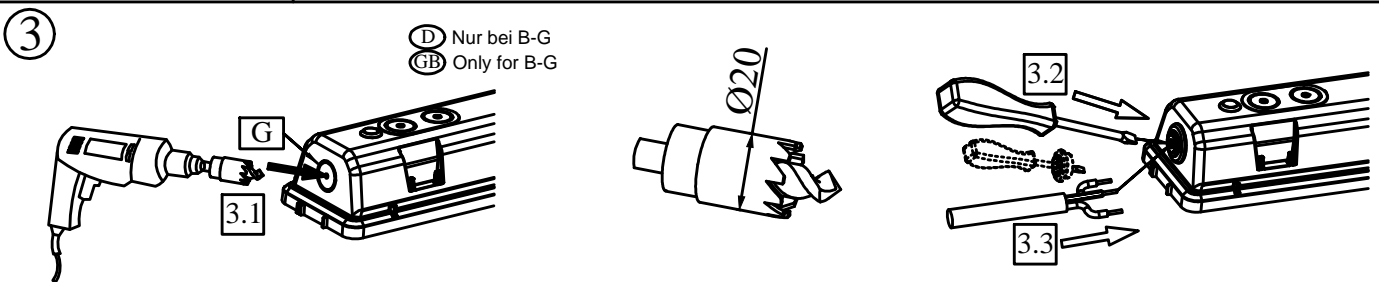

Serie 775...

- Ⓓ Die Installation sollte durch einen Elektriker oder eine im elektrobereich geschulte Person durchgeführt werden
- ⒼB The installation should be carried out by an electrician or by any similarly qualified person

Watt	A	B	C
1x36/54	1277	700	575
1x58/80	1577	1000	575
2x36/54	1277	700	575
2x58/80	1577	1000	575

5

6

7

Materialhinweis
 Chemische Einflüsse, sei es durch direkten Kontakt oder durch in der Atmosphäre schwebende Stoffe und ungeeignete Reinigungsmethoden können zu einer Beschädigung der Leuchte führen! Verwenden Sie keine mäßig bis stark laugen- und säurehaltigen Stoffe und keine Lösungsmittel oder Reinigungsmittel, welche Kunststoffe angreifen.
Luminaire materials
 Aggressive chemicals, in direct contact with the luminaire or in the form of airborne substances can damage the fitting. So can unsuitable cleaning agents. Do not use medium-strength or concentrated alkaline or acidic solutions nor any solvents. Do not use any cleansing agents that are aggressive on plastics.