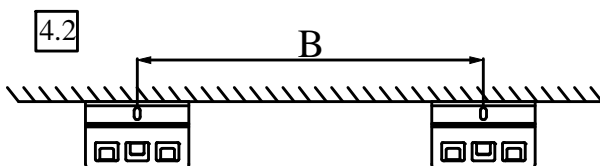

Serie 775...

- Ⓓ Die Installation sollte durch einen Elektriker oder eine im elektrobereich geschulte Person durchgeführt werden
- ⒼB The installation should be carried out by an electrician or by any similarly qualified person

Watt	A	B	C
1x36/54	1277	700	575
1x58/80	1577	1000	575
2x36/54	1277	700	575
2x58/80	1577	1000	575

5

6

7

Materialhinweis
 Chemische Einflüsse, sei es durch direkten Kontakt oder durch in der Atmosphäre schwebende Stoffe und ungeeignete Reinigungsmethoden können zu einer Beschädigung der Leuchte führen! Verwenden Sie keine mäßig bis stark laugen- und säurehaltigen Stoffe und keine Lösungsmittel oder Reinigungsmittel, welche Kunststoffe angreifen.
Luminaire materials
 Aggressive chemicals, in direct contact with the luminaire or in the form of airborne substances can damage the fitting. So can unsuitable cleaning agents. Do not use medium-strength or concentrated alkaline or acidic solutions nor any solvents. Do not use any cleansing agents that are aggressive on plastics.