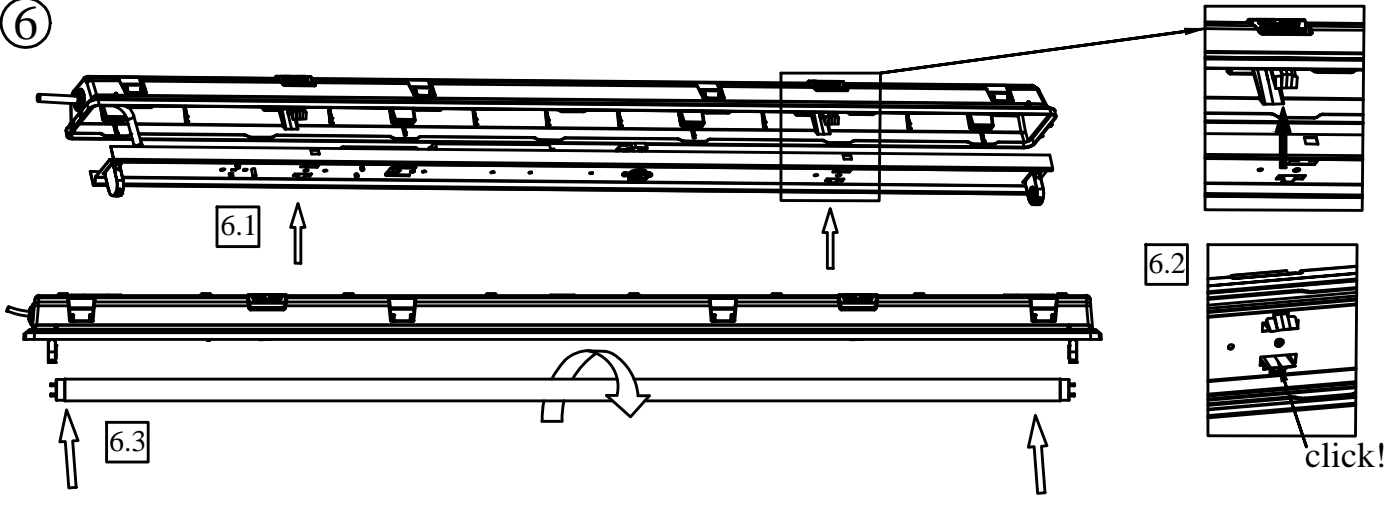

Serie 775...

- Ⓓ Die Installation sollte durch einen Elektriker oder eine im elektrobereich geschulte Person durchgeführt werden
- ⒼB The installation should be carried out by an electrician or by any similarly qualified person

Watt	A	B	C
1x36/54	1277	700	575
1x58/80	1577	1000	575
2x36/54	1277	700	575
2x58/80	1577	1000	575

5

6

7

Materialhinweis
 Chemische Einflüsse, sei es durch direkten Kontakt oder durch in der Atmosphäre schwebende Stoffe und ungeeignete Reinigungsmethoden können zu einer Beschädigung der Leuchte führen! Verwenden Sie keine mäßig bis stark laugen- und säurehaltigen Stoffe und keine Lösungsmittel oder Reinigungsmittel, welche Kunststoffe angreifen.
Luminaire materials
 Aggressive chemicals, in direct contact with the luminaire or in the form of airborne substances can damage the fitting. So can unsuitable cleaning agents. Do not use medium-strength or concentrated alkaline or acidic solutions nor any solvents. Do not use any cleansing agents that are aggressive on plastics.