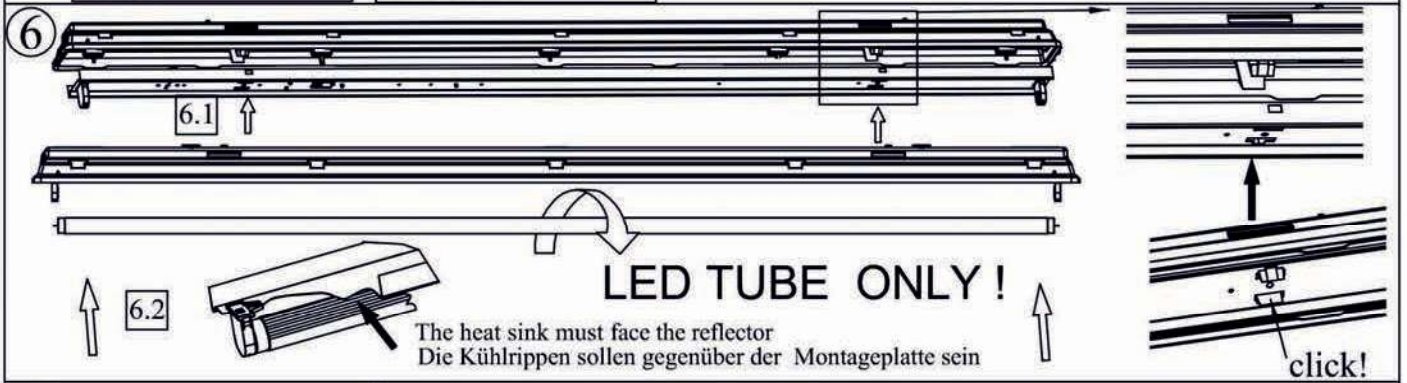

Serie 771...

- Ⓓ Die Installation sollte durch einen Elektriker oder eine im elektrobereich geschulte Person durchgeführt werden
- ⒼB The installation should be carried out by an electrician or by any similarly qualified person

	A	B	C	D
1x590mm	669	460	360	208
1x1200mm	1277	800	700	476
1x1500mm	1577	1100	1000	476
2x590mm	669	460	360	208
2x1200mm	1277	800	700	476
2x1500mm	1577	1100	1000	476

Materialhinweis

Chemische Einflüsse sei es durch Kontakt oder durch in der Atmosphäre schwebende Stoffe und ungeeignete Reinigungsmethoden können zu einer Beschädigung der Leuchte führen! Verwenden Sie keine mässig bis stark laugen- und säurehaltigen Stoffe und keine Lösungsmittel, oder Reinigungsmittel, welche Kunststoffe angreifen.