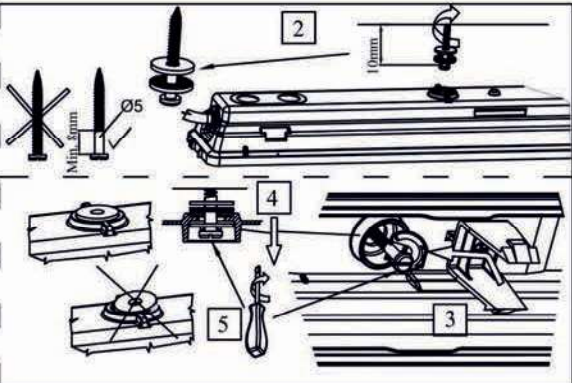

Serie 771...

- Ⓓ Die Installation sollte durch einen Elektriker oder eine im elektrobereich geschulte Person durchgeführt werden
- ⒼB The installation should be carried out by an electrician or by any similarly qualified person

	A	B	C	D
1x590mm	669	460	360	208
1x1200mm	1277	800	700	476
1x1500mm	1577	1100	1000	476
2x590mm	669	460	360	208
2x1200mm	1277	800	700	476
2x1500mm	1577	1100	1000	476

Materialhinweis

Chemische Einflüsse sei es durch Kontakt oder durch in der Atmosphäre schwebende Stoffe und ungeeignete Reinigungsmethoden können zu einer Beschädigung der Leuchte führen! Verwenden Sie keine mässig bis stark laugen- und säurehaltigen Stoffe und keine Lösungsmittel, oder Reinigungsmittel, welche Kunststoffe angreifen.