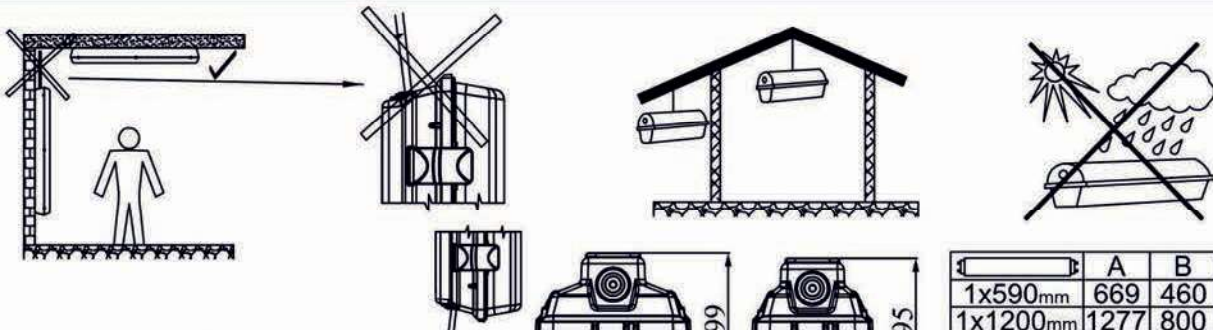

Serie 771...

- Ⓓ Die Installation sollte durch einen Elektriker oder eine im elektrobereich geschulte Person durchgeführt werden
- ⒼB The installation should be carried out by an electrician or by any similarly qualified person

	A	B	C	D
1x590mm	669	460	360	208
1x1200mm	1277	800	700	476
1x1500mm	1577	1100	1000	476
2x590mm	669	460	360	208
2x1200mm	1277	800	700	476
2x1500mm	1577	1100	1000	476

Materialhinweis

Chemische Einflüsse sei es durch Kontakt oder durch in der Atmosphäre schwebende Stoffe und ungeeignete Reinigungsmethoden können zu einer Beschädigung der Leuchte führen! Verwenden Sie keine mässig bis stark laugen- und säurehaltigen Stoffe und keine Lösungsmittel, oder Reinigungsmittel, welche Kunststoffe angreifen.