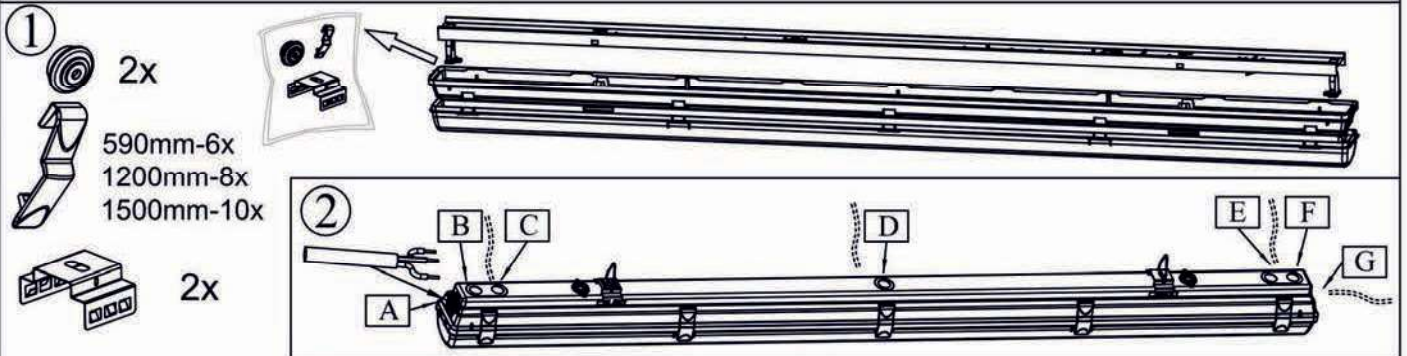

Serie 771...

- Ⓓ Die Installation sollte durch einen Elektriker oder eine im elektrobereich geschulte Person durchgeführt werden
- ⒼB The installation should be carried out by an electrician or by any similarly qualified person

	A	B	C	D
1x590mm	669	460	360	208
1x1200mm	1277	800	700	476
1x1500mm	1577	1100	1000	476
2x590mm	669	460	360	208
2x1200mm	1277	800	700	476
2x1500mm	1577	1100	1000	476

Materialhinweis

Chemische Einflüsse sei es durch Kontakt oder durch in der Atmosphäre schwebende Stoffe und ungeeignete Reinigungsmethoden können zu einer Beschädigung der Leuchte führen! Verwenden Sie keine mässig bis stark laugen- und säurehaltigen Stoffe und keine Lösungsmittel, oder Reinigungsmittel, welche Kunststoffe angreifen.