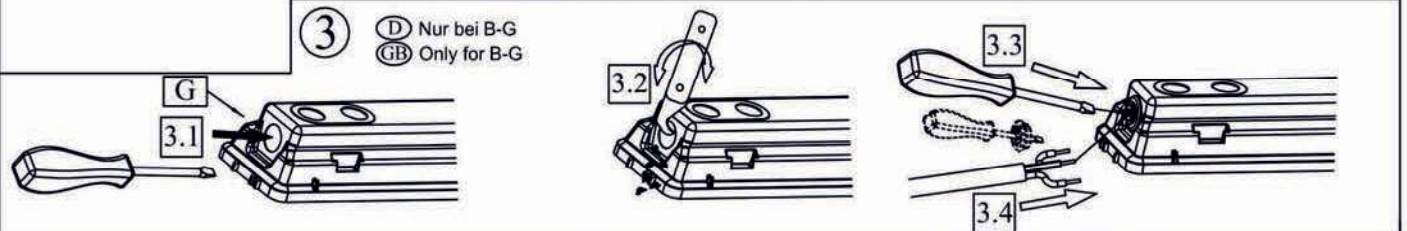

Serie 771...

- Ⓓ Die Installation sollte durch einen Elektriker oder eine im elektrobereich geschulte Person durchgeführt werden
- ⒼB The installation should be carried out by an electrician or by any similarly qualified person

	A	B	C	D
1x590mm	669	460	360	208
1x1200mm	1277	800	700	476
1x1500mm	1577	1100	1000	476
2x590mm	669	460	360	208
2x1200mm	1277	800	700	476
2x1500mm	1577	1100	1000	476

Materialhinweis

Chemische Einflüsse sei es durch Kontakt oder durch in der Atmosphäre schwebende Stoffe und ungeeignete Reinigungsmethoden können zu einer Beschädigung der Leuchte führen! Verwenden Sie keine mässig bis stark laugen- und säurehaltigen Stoffe und keine Lösungsmittel, oder Reinigungsmittel, welche Kunststoffe angreifen.