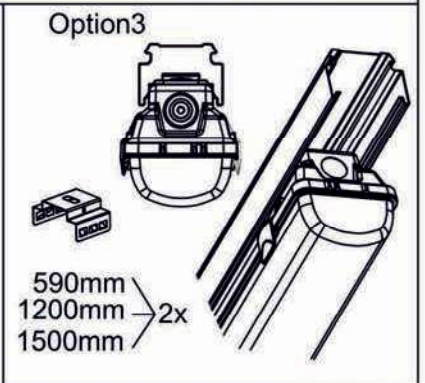

Serie 771...

- Ⓓ Die Installation sollte durch einen Elektriker oder eine im elektrobereich geschulte Person durchgeführt werden
- ⒼB The installation should be carried out by an electrician or by any similarly qualified person

	A	B	C	D
1x590mm	669	460	360	208
1x1200mm	1277	800	700	476
1x1500mm	1577	1100	1000	476
2x590mm	669	460	360	208
2x1200mm	1277	800	700	476
2x1500mm	1577	1100	1000	476

Materialhinweis

Chemische Einflüsse sei es durch Kontakt oder durch in der Atmosphäre schwebende Stoffe und ungeeignete Reinigungsmethoden können zu einer Beschädigung der Leuchte führen! Verwenden Sie keine mässig bis stark laugen- und säurehaltigen Stoffe und keine Lösungsmittel, oder Reinigungsmittel, welche Kunststoffe angreifen.