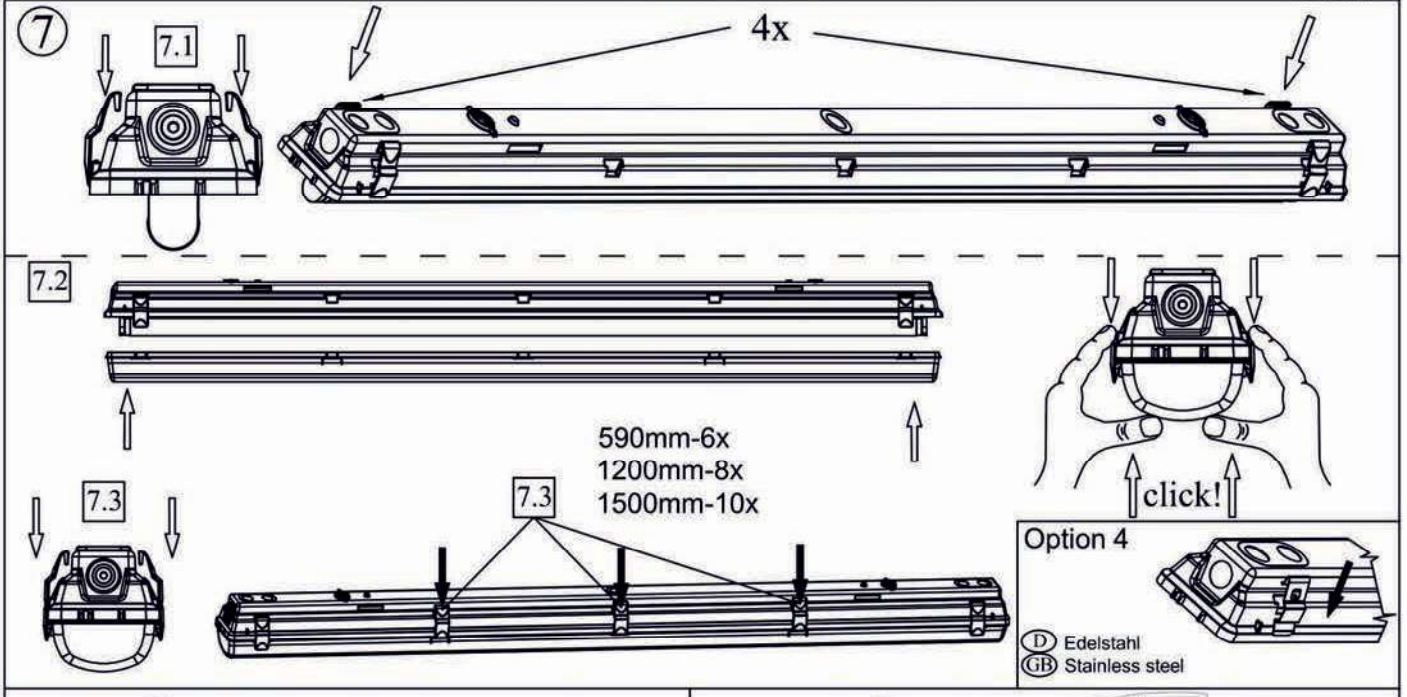

Serie 771...

- Ⓓ Die Installation sollte durch einen Elektriker oder eine im elektrobereich geschulte Person durchgeführt werden
- ⒼB The installation should be carried out by an electrician or by any similarly qualified person

	A	B	C	D
1x590mm	669	460	360	208
1x1200mm	1277	800	700	476
1x1500mm	1577	1100	1000	476
2x590mm	669	460	360	208
2x1200mm	1277	800	700	476
2x1500mm	1577	1100	1000	476

Materialhinweis

Chemische Einflüsse sei es durch Kontakt oder durch in der Atmosphäre schwebende Stoffe und ungeeignete Reinigungsmethoden können zu einer Beschädigung der Leuchte führen! Verwenden Sie keine mässig bis stark laugen- und säurehaltigen Stoffe und keine Lösungsmittel, oder Reinigungsmittel, welche Kunststoffe angreifen.