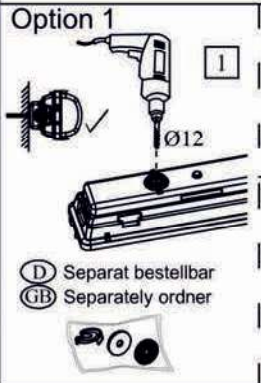

Serie 771...

- Ⓓ Die Installation sollte durch einen Elektriker oder eine im elektrobereich geschulte Person durchgeführt werden
- ⒼB The installation should be carried out by an electrician or by any similarly qualified person

	A	B	C	D
1x590mm	669	460	360	208
1x1200mm	1277	800	700	476
1x1500mm	1577	1100	1000	476
2x590mm	669	460	360	208
2x1200mm	1277	800	700	476
2x1500mm	1577	1100	1000	476

Materialhinweis

Chemische Einflüsse sei es durch Kontakt oder durch in der Atmosphäre schwebende Stoffe und ungeeignete Reinigungsmethoden können zu einer Beschädigung der Leuchte führen! Verwenden Sie keine mässig bis stark laugen- und säurehaltigen Stoffe und keine Lösungsmittel, oder Reinigungsmittel, welche Kunststoffe angreifen.