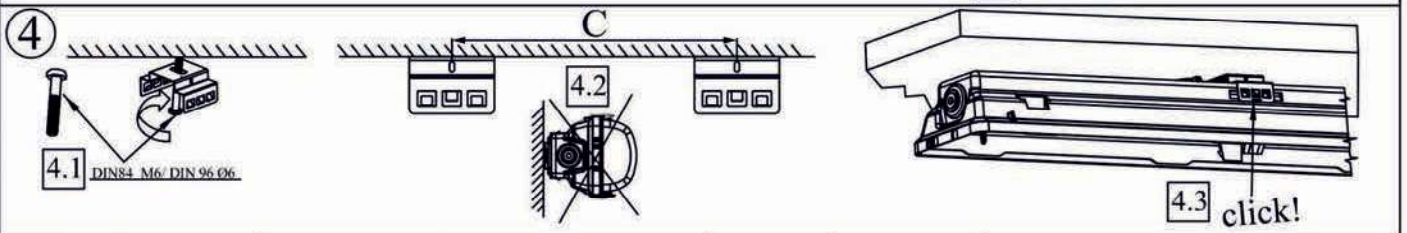

Serie 771...

- Ⓓ Die Installation sollte durch einen Elektriker oder eine im elektrobereich geschulte Person durchgeführt werden
- ⒼB The installation should be carried out by an electrician or by any similarly qualified person

	A	B	C	D
1x590mm	669	460	360	208
1x1200mm	1277	800	700	476
1x1500mm	1577	1100	1000	476
2x590mm	669	460	360	208
2x1200mm	1277	800	700	476
2x1500mm	1577	1100	1000	476

Materialhinweis

Chemische Einflüsse sei es durch Kontakt oder durch in der Atmosphäre schwebende Stoffe und ungeeignete Reinigungsmethoden können zu einer Beschädigung der Leuchte führen! Verwenden Sie keine mässig bis stark laugen- und säurehaltigen Stoffe und keine Lösungsmittel, oder Reinigungsmittel, welche Kunststoffe angreifen.