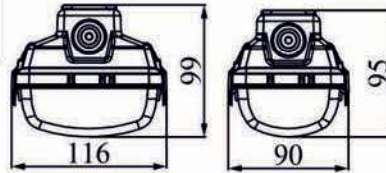

Serie 771...

- Ⓓ Die Installation sollte durch einen Elektriker oder eine im elektrobereich geschulte Person durchgeführt werden
- ⒼB The installation should be carried out by an electrician or by any similarly qualified person

	A	B	C	D
1x590mm	669	460	360	208
1x1200mm	1277	800	700	476
1x1500mm	1577	1100	1000	476
2x590mm	669	460	360	208
2x1200mm	1277	800	700	476
2x1500mm	1577	1100	1000	476

Materialhinweis

Chemische Einflüsse sei es durch Kontakt oder durch in der Atmosphäre schwebende Stoffe und ungeeignete Reinigungsmethoden können zu einer Beschädigung der Leuchte führen! Verwenden Sie keine mässig bis stark laugen- und säurehaltigen Stoffe und keine Lösungsmittel, oder Reinigungsmittel, welche Kunststoffe angreifen.