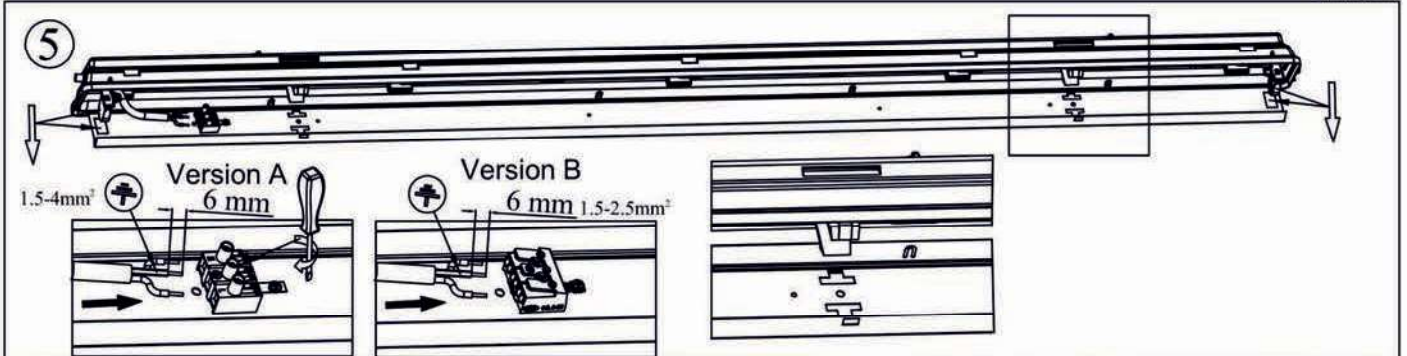

Serie 771...

- Ⓓ Die Installation sollte durch einen Elektriker oder eine im elektrobereich geschulte Person durchgeführt werden
- ⒼB The installation should be carried out by an electrician or by any similarly qualified person

	A	B	C	D
1x590mm	669	460	360	208
1x1200mm	1277	800	700	476
1x1500mm	1577	1100	1000	476
2x590mm	669	460	360	208
2x1200mm	1277	800	700	476
2x1500mm	1577	1100	1000	476

Materialhinweis

Chemische Einflüsse sei es durch Kontakt oder durch in der Atmosphäre schwebende Stoffe und ungeeignete Reinigungsmethoden können zu einer Beschädigung der Leuchte führen! Verwenden Sie keine mässig bis stark laugen- und säurehaltigen Stoffe und keine Lösungsmittel, oder Reinigungsmittel, welche Kunststoffe angreifen.