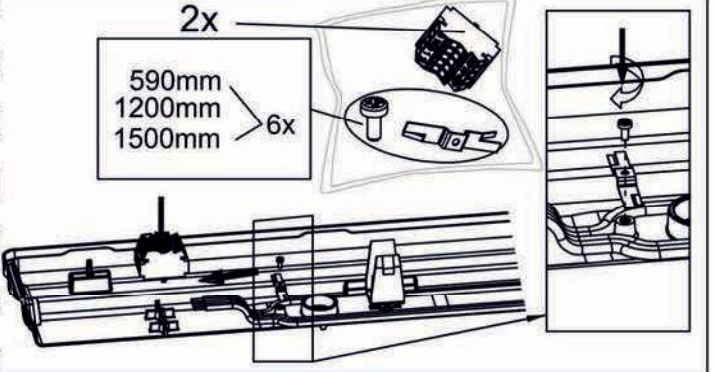

Serie 771...

- Ⓓ Die Installation sollte durch einen Elektriker oder eine im elektrobereich geschulte Person durchgeführt werden
- ⒼB The installation should be carried out by an electrician or by any similarly qualified person

	A	B	C	D
1x590mm	669	460	360	208
1x1200mm	1277	800	700	476
1x1500mm	1577	1100	1000	476
2x590mm	669	460	360	208
2x1200mm	1277	800	700	476
2x1500mm	1577	1100	1000	476

Materialhinweis

Chemische Einflüsse sei es durch Kontakt oder durch in der Atmosphäre schwebende Stoffe und ungeeignete Reinigungsmethoden können zu einer Beschädigung der Leuchte führen! Verwenden Sie keine mässig bis stark laugen- und säurehaltigen Stoffe und keine Lösungsmittel, oder Reinigungsmittel, welche Kunststoffe angreifen.