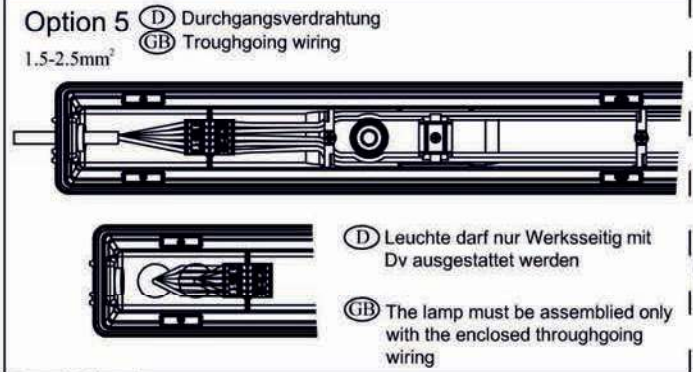

Serie 771...

- Ⓓ Die Installation sollte durch einen Elektriker oder eine im elektrobereich geschulte Person durchgeführt werden
- ⒼB The installation should be carried out by an electrician or by any similarly qualified person

	A	B	C	D
1x590mm	669	460	360	208
1x1200mm	1277	800	700	476
1x1500mm	1577	1100	1000	476
2x590mm	669	460	360	208
2x1200mm	1277	800	700	476
2x1500mm	1577	1100	1000	476

Materialhinweis

Chemische Einflüsse sei es durch Kontakt oder durch in der Atmosphäre schwebende Stoffe und ungeeignete Reinigungsmethoden können zu einer Beschädigung der Leuchte führen! Verwenden Sie keine mässig bis stark laugen- und säurehaltigen Stoffe und keine Lösungsmittel, oder Reinigungsmittel, welche Kunststoffe angreifen.