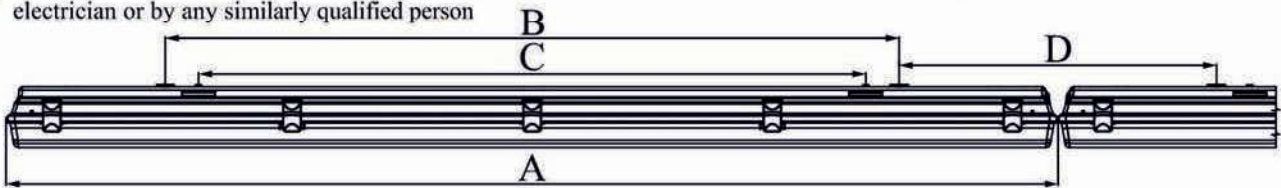

Serie 771...

- Ⓓ Die Installation sollte durch einen Elektriker oder eine im elektrobereich geschulte Person durchgeführt werden
- ⒼB The installation should be carried out by an electrician or by any similarly qualified person

	A	B	C	D
1x590mm	669	460	360	208
1x1200mm	1277	800	700	476
1x1500mm	1577	1100	1000	476
2x590mm	669	460	360	208
2x1200mm	1277	800	700	476
2x1500mm	1577	1100	1000	476

Materialhinweis

Chemische Einflüsse sei es durch Kontakt oder durch in der Atmosphäre schwebende Stoffe und ungeeignete Reinigungsmethoden können zu einer Beschädigung der Leuchte führen! Verwenden Sie keine mässig bis stark laugen- und säurehaltigen Stoffe und keine Lösungsmittel, oder Reinigungsmittel, welche Kunststoffe angreifen.